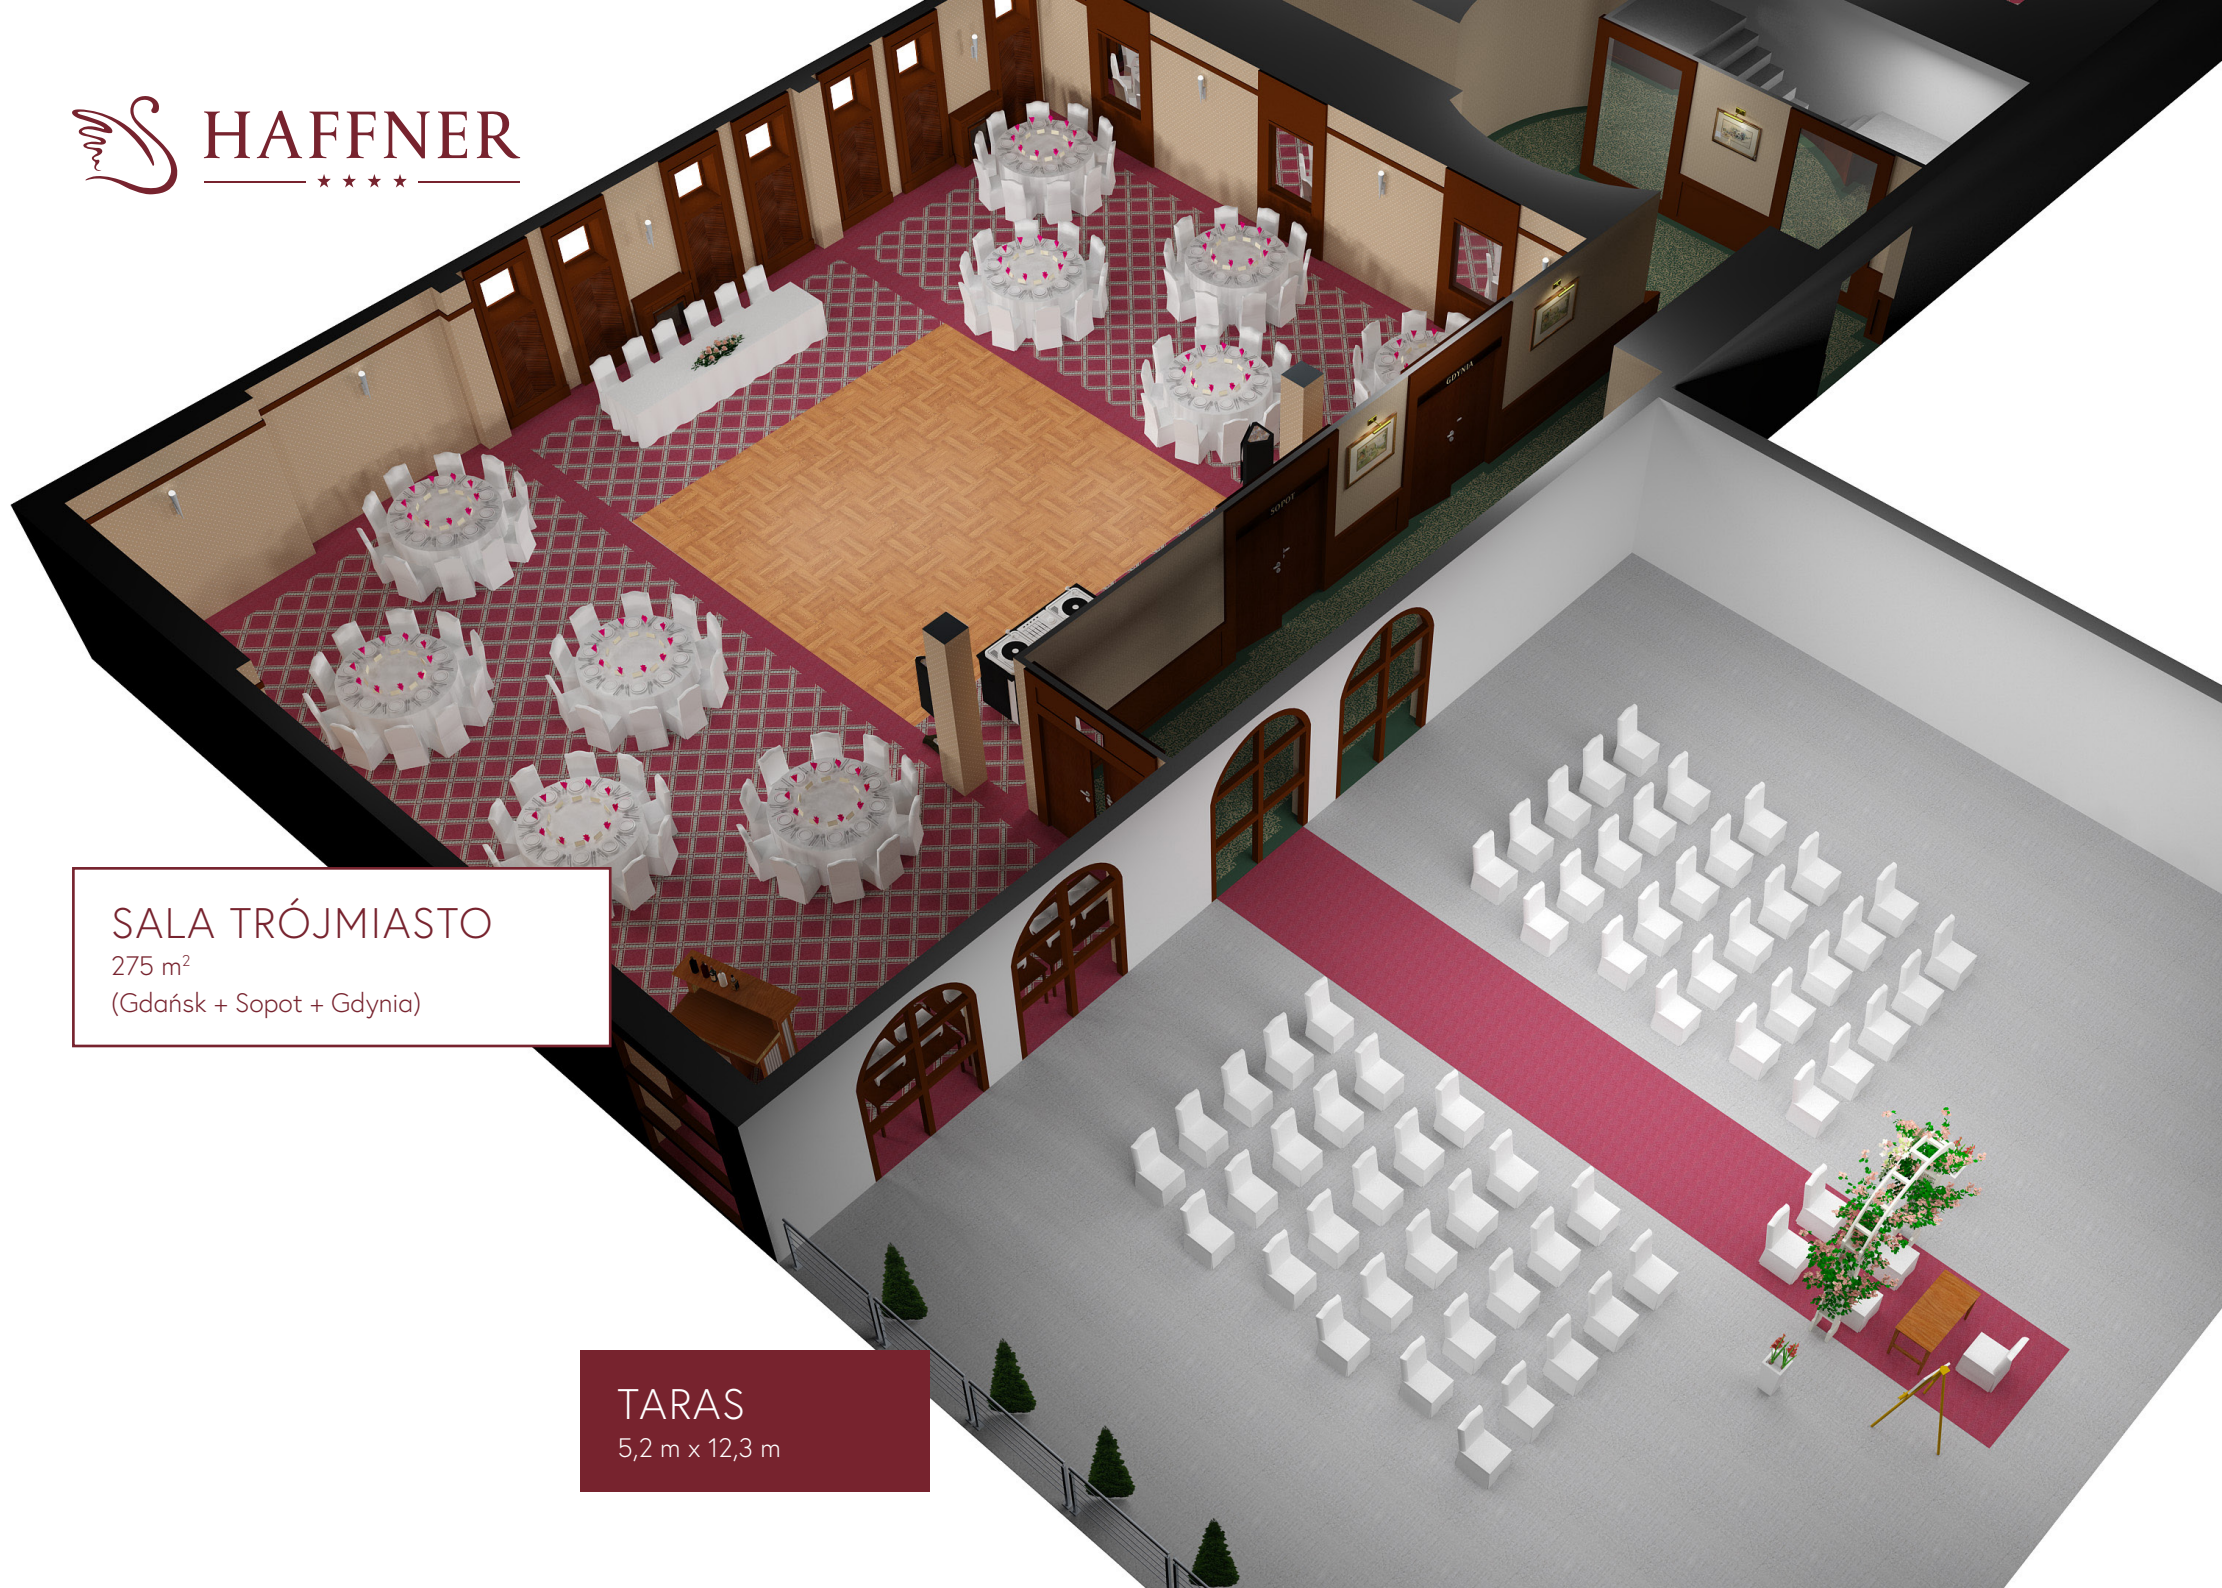

SALA GDYNIA

5,2 m x 12,3 m

SALA SOPOT

7,2 m x 12,3 m

SALA GDAŃSK

7,1 m x 15 m

WYJŚCIE

WC

WEJŚCIE

SALE MORSKIE

A: 4,3 m x 7,3 m

B: 5,4 m x 6,4 m

C: 4,2 m x 7,4 m

SALA MORSKA ABC

97 m²

(Morska A + B + C)

SALA TRÓJMIASTO

275 m²

(Gdańsk + Sopot + Gdynia)

SALA BURSZTYNOWA
32 m²

SALA TRÓJMIASTO

275 m²

(Gdańsk + Sopot + Gdynia)

TARAS

5,2 m x 12,3 m

SALA BAŁTYCKA
60 m²