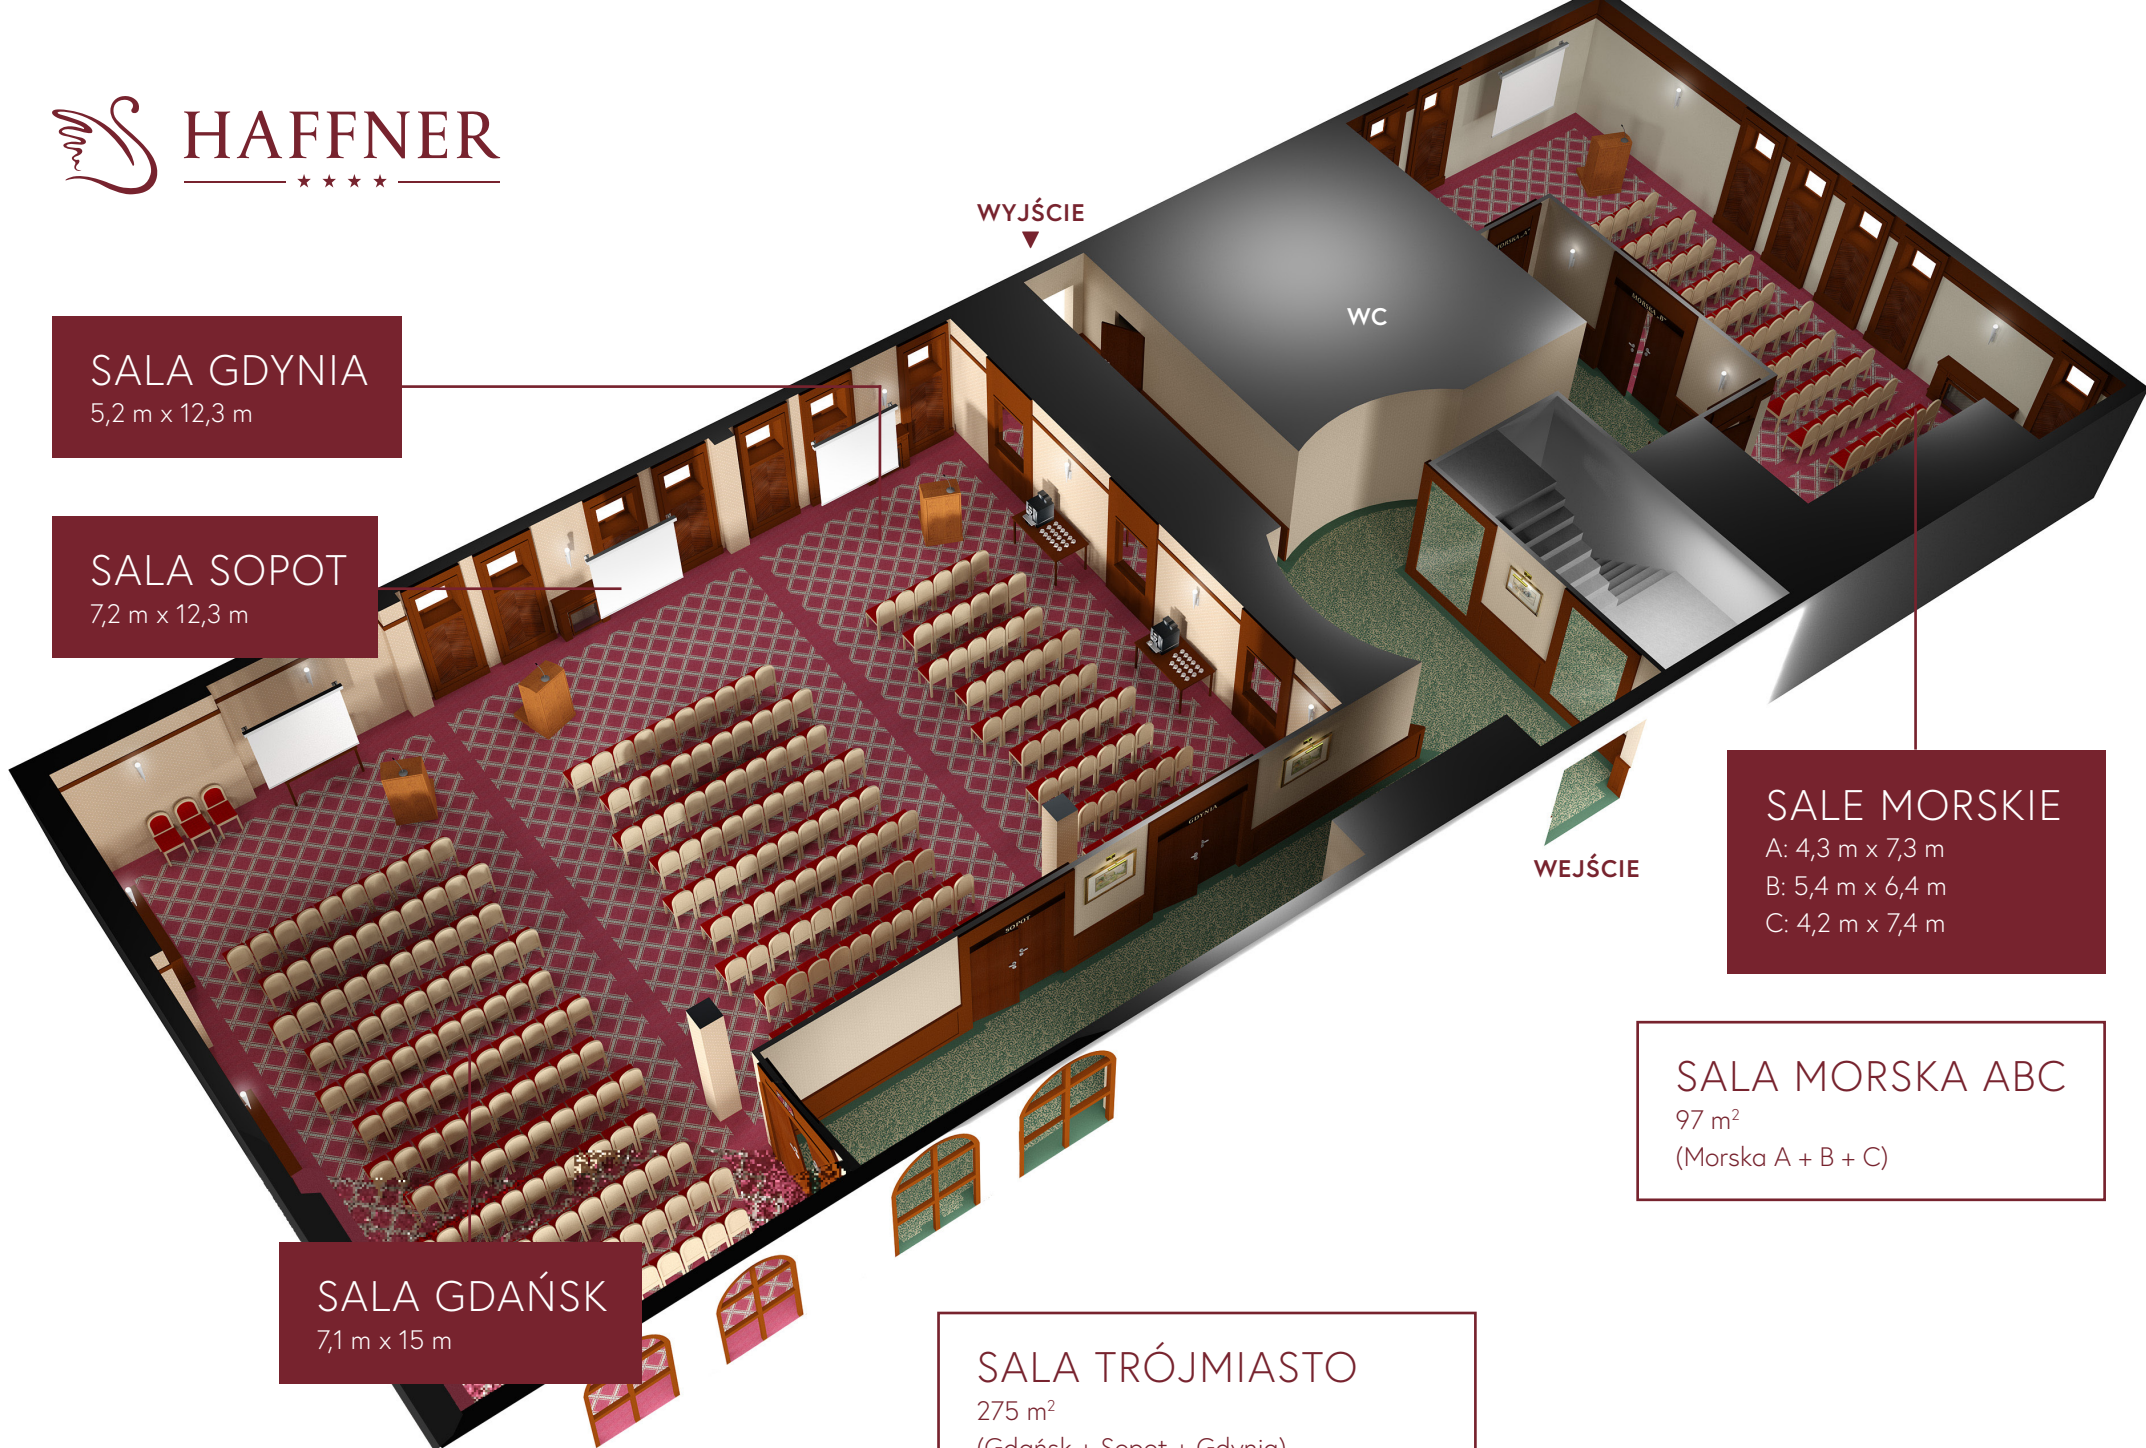

SALA GDYNIA

5,2 m x 12,3 m

SALA SOPOT

7,2 m x 12,3 m

SALA GDAŃSK

7,1 m x 15 m

WYJŚCIE

WC

WEJŚCIE

SALE MORSKIE

A: 4,3 m x 7,3 m

B: 5,4 m x 6,4 m

C: 4,2 m x 7,4 m

SALA MORSKA ABC

97 m²

(Morska A + B + C)

SALA TRÓJMIASTO

275 m²

(Gdańsk + Sopot + Gdynia)

SALA BURSZTYNOWA
32 m²

SALA TRÓJMIASTO

275 m²

(Gdańsk + Sopot + Gdynia)

TARAS

5,2 m x 12,3 m

SALA BAŁTYCKA
60 m²